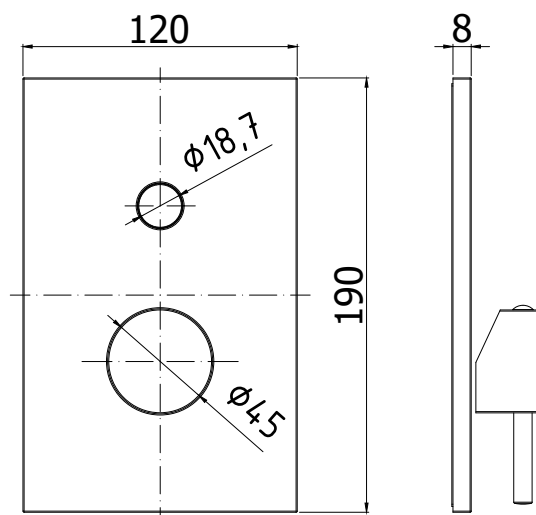

COLLEZIONE

incassi projects - concealed mixer projects

IMMAGINE PRODOTTO

DISEGNO TECNICO

DESCRIZIONE

Set esterno per art. LEA 015CR

ART.

LEA 015CREST